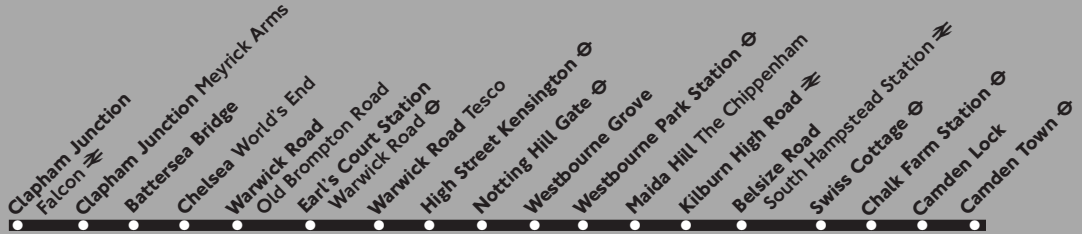

Friday night/Saturday morning and Saturday night/Sunday morning

Camden Town Station ⇄	0100	0130	0200	0230	0300	0330	0400	0430
Chalk Farm Station ⇄	0105	0135	0205	0235	0305	0335	0405	0435
Swiss Cottage Station ⇄	0109	0139	0209	0239	0309	0339	0409	0439
Kilburn High Road Station ⇄	0113	0143	0213	0243	0313	0343	0413	0443
Maida Hill The Chippenham	0117	0147	0217	0247	0317	0347	0417	0447
Westbourne Park Station ⇄	0120	0150	0220	0250	0320	0350	0420	0450
Notting Hill Gate ⇄	0124	0154	0224	0254	0324	0354	0424	0454
High Street Kensington Station ⇄	0128	0158	0228	0258	0328	0358	0428	0458
Earl's Court Station Earl's Court Rd ⇄	0133	0203	0233	0303	0333	0403	0433	0503
Chelsea World's End	0136	0206	0236	0306	0336	0406	0436	0506
Clapham Junction Meyrick Arms	0145	0215	0245	0315	0345	0415	0445	0515
Clapham Junction St John's Hill ⇄	0147	0217	0247	0317	0347	0417	---	---

N31

Clapham Junction - Kensington - Camden Town

To stop the bus, always indicate clearly to the driver

Every night

Sunday night/Monday morning to Thursday night/Friday morning

Clapham Junction Falcon ⇌	---	---	0229	0329	0429
Clapham Junction Meyrick Arms	0031	0131	0231	0331	0431
Chelsea World's End	0039	0139	0239	0339	0439
Earl's Court Station Warwick Road ⇌	0043	0143	0243	0343	0443
High Street Kensington Station ⇌	0050	0150	0250	0350	0450
Notting Hill Gate ⇌	0055	0155	0255	0355	0455
Westbourne Park Station ⇌	0100	0200	0300	0400	0500
Maida Hill The Chippenham	0103	0203	0303	0403	0503
Kilburn High Road Station ⇌	0107	0207	0307	0407	0507
Swiss Cottage Station ⇌	0112	0212	0312	0412	0512
Chalk Farm Station ⇌	0116	0216	0316	0416	0516
Camden Town Station ⇌	0120	0220	0320	0420	0520